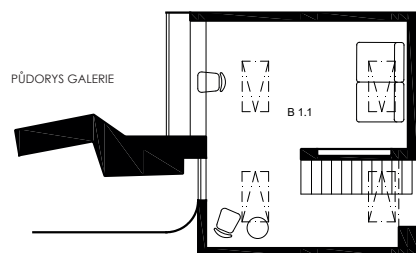

LA

LOFTY • ANDĚL

• BYT B

ART DECO

Dispozice: 2+kk

Užitná plocha: 104,1 m²

Podlahová plocha*: 91,6 m²

Dolní úroveň bytu

B0.1	zádveří	20 m ²
B0.2	ložnice	17,9 m ²
B0.3	koupelna, WC	4,6 m ²
B0.4	koupelna, WC	2 m ²
B0.5	obývací pokoj, kuchyně	45,4 m ²

Plocha bytu (bez terasy a podstřešních prostor) 89,9 m²

Podlahová plocha bytu* 91,6 m²

Horní úroveň bytu

B1.1	galerie	14,2 m ²
	sklep	8,0 m ²

Celková užitná plocha 104,1 m²

* dle Nařízení vlády č.366/2013 Sb.

SCHÉMATICKÝ ŘEZ

SCHÉMATICKÝ PŮDORYS PATRA

S