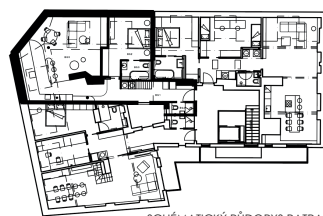

LA

LOFTY • ANDĚL

• BYT B

ART DECO

Dispozice: 2+kk

Užitná plocha: 104,1 m²

Podlahová plocha*: 91,6 m²

Dolní úroveň bytu

B0.1	zádveří	20 m ²
B0.2	ložnice	17,9 m ²
B0.3	koupelna, WC	4,6 m ²
B0.4	koupelna, WC	2 m ²
B0.5	obývací pokoj, kuchyně	45,4 m ²

Plocha bytu (bez terasy a podstřešních prostor) 89,9 m²

Podlahová plocha bytu* 91,6 m²

Horní úroveň bytu

B1.1	galerie	14,2 m ²
	sklep	8,0 m ²

Celková užitná plocha 104,1 m²

* dle Nařízení vlády č.366/2013 Sb.

SCHÉMATICKÝ ŘEZ

SCHÉMATICKÝ PŮDORYS PATRA

S