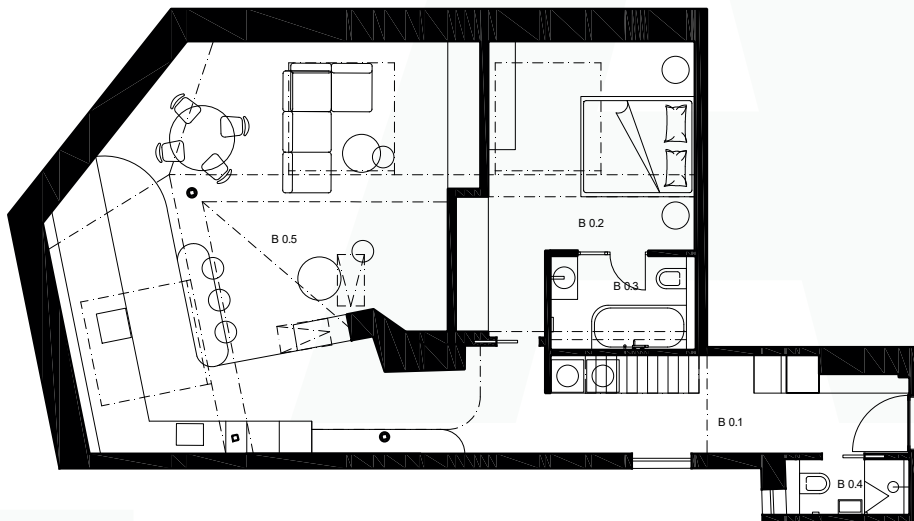

LA

LOFTY • ANDĚL

• BYT B

ART DECO

Dispozice: 2+kk

Užitná plocha: 104,1 m²

Podlahová plocha*: 91,6 m²

Dolní úroveň bytu

B0.1	zádveří	20 m ²
B0.2	ložnice	17,9 m ²
B0.3	koupelna, WC	4,6 m ²
B0.4	koupelna, WC	2 m ²
B0.5	obývací pokoj, kuchyně	45,4 m ²

Plocha bytu (bez terasy a podstřešních prostor) 89,9 m²

Podlahová plocha bytu* 91,6 m²

Horní úroveň bytu

B1.1	galerie	14,2 m ²
	sklep	8,0 m ²

Celková užitná plocha 104,1 m²

* dle Nařízení vlády č.366/2013 Sb.

SCHÉMATICKÝ ŘEZ

SCHÉMATICKÝ PŮDORYS PATRA

S