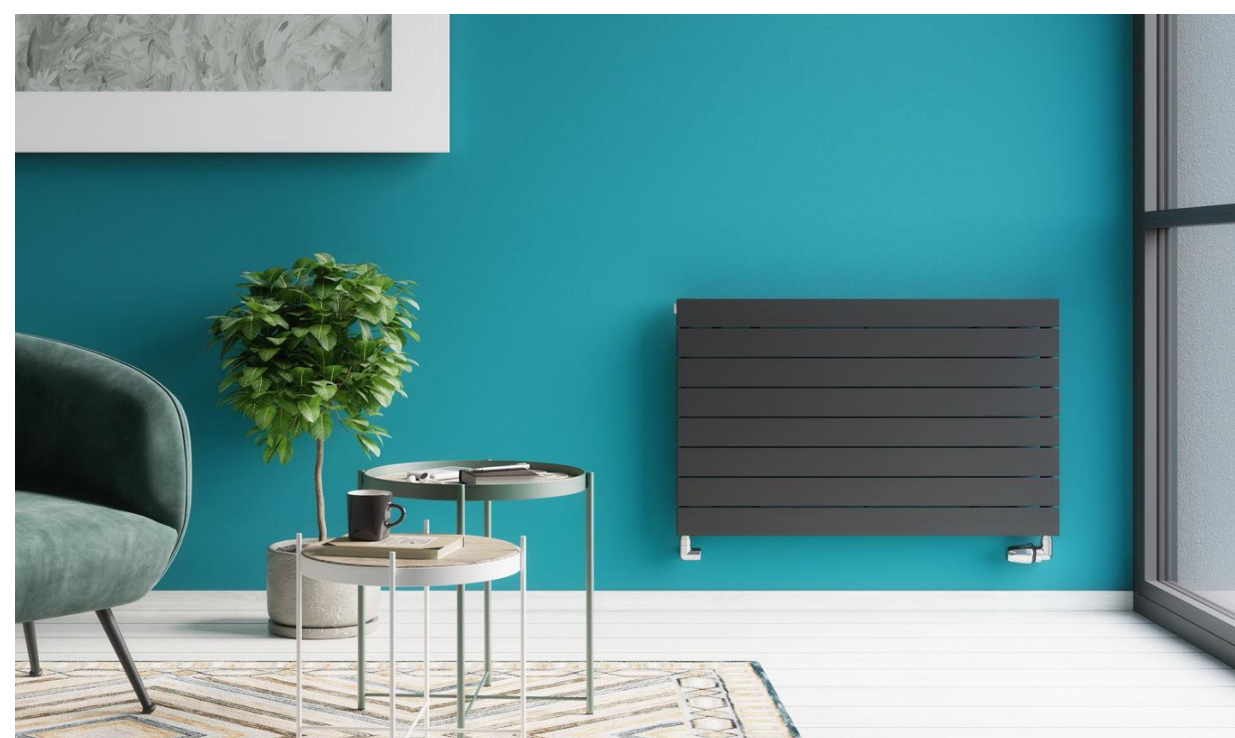

Příslušenství

Deskové otopné těleso
Koratherm Horizontal M
1400x520 mm