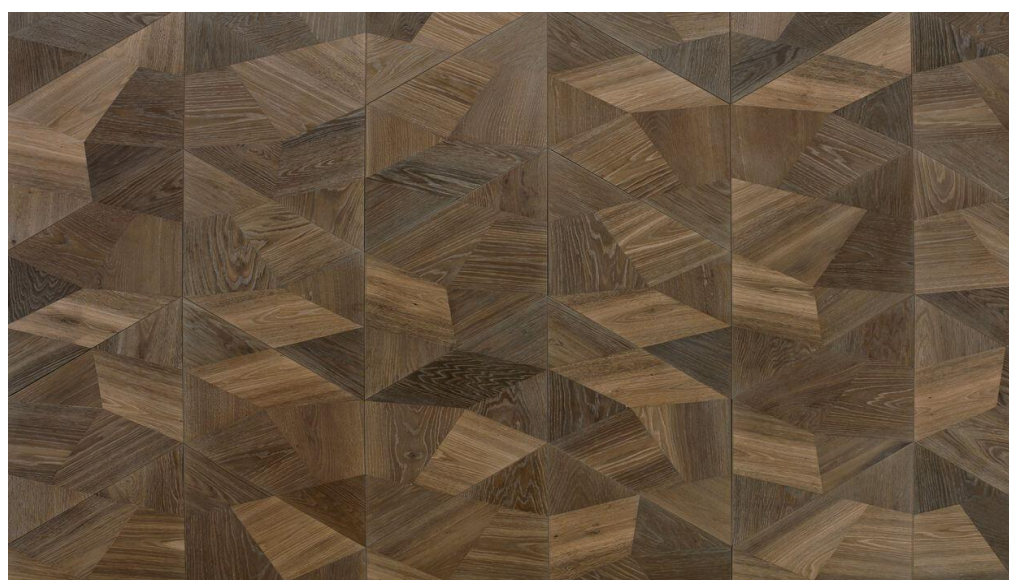

LA

LOFTY • ANDĚL

STANDARDY

INTERIÉROVÉ – art deco

## Podlahy

Dřevěná podlaha Foglie d' Oro Frammenti Ca' Corner, 558 x 558 mm, dub kouřovaný, mořený, lakovaný